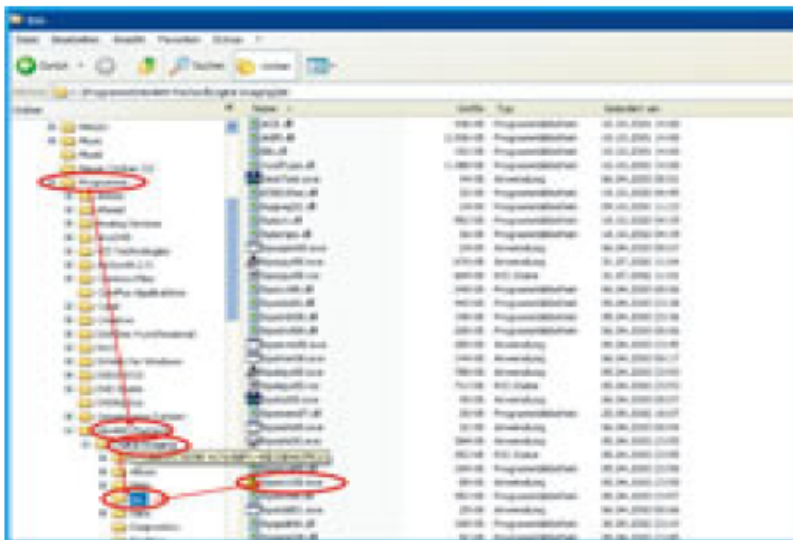

Veldhovering 32
5041 BC Tilburg

Tel. 013-5800580
Fax. 013-5800339

Het resetten van PSC printers van HP met cartridge 56-57 en 58 door softwarematige reset.

Als u uw printer hebt geïnsalleerd wordt er op uw harde schijf programma's een map aangemaakt genaamd "Hewlett Packard"

Ga nu naar het pad Hewlett Packard zoals omschreven. Hiermee kunt u het bestand openen waarmee u de printer kunt resetten.

[Programma's >](#) [Hewlett Packard >](#) [Digital Imaging >](#) [Bin >](#)

In de bin map zit een map met de naam "hposvc08.exe (Dit bestand kan ook met 07 eindigen.).